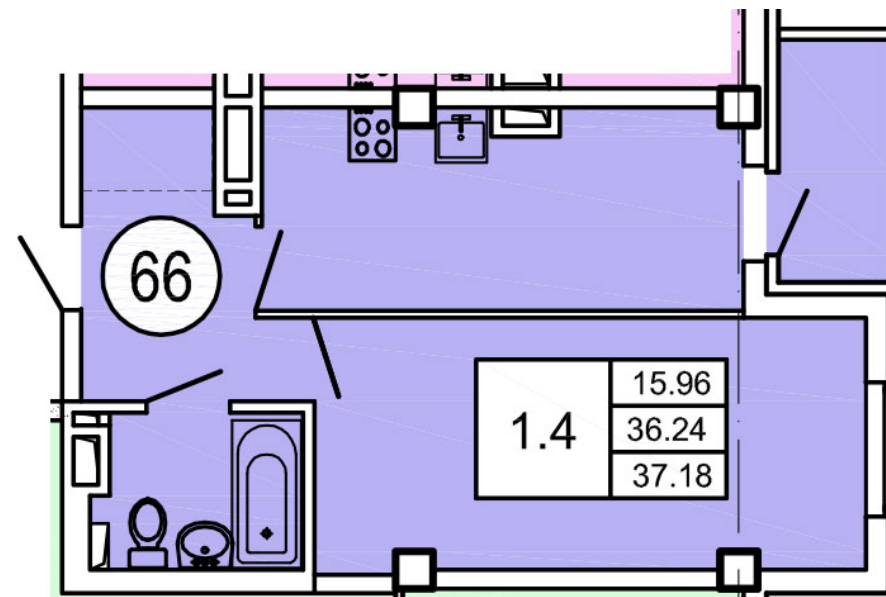

ЖК «Сокол Градь» (Литер 5)

Ростов-на-Дону, пр. 40-летия Победы, 63/17

Тел. 8(863)210-00-90

Email: sokol3114402@yandex.ru

www.жксоколростов.рф