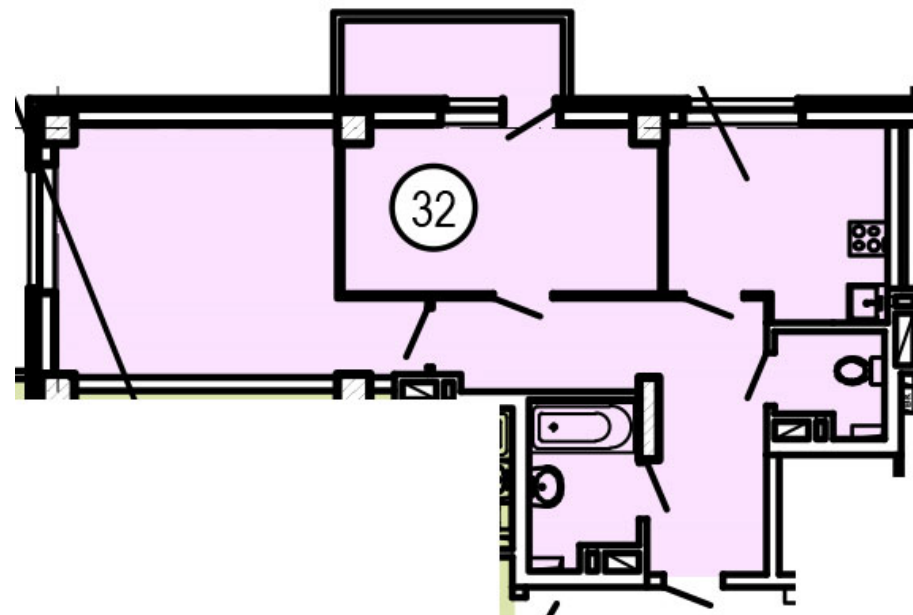

ЖК «Сокол Градь» (Литер 6)

Ростов-на-Дону, пр. 40-летия Победы, 63/17

Тел. 8(863)210-00-90

Email: sokol3114402@yandex.ru

www.жксоколростов.рф